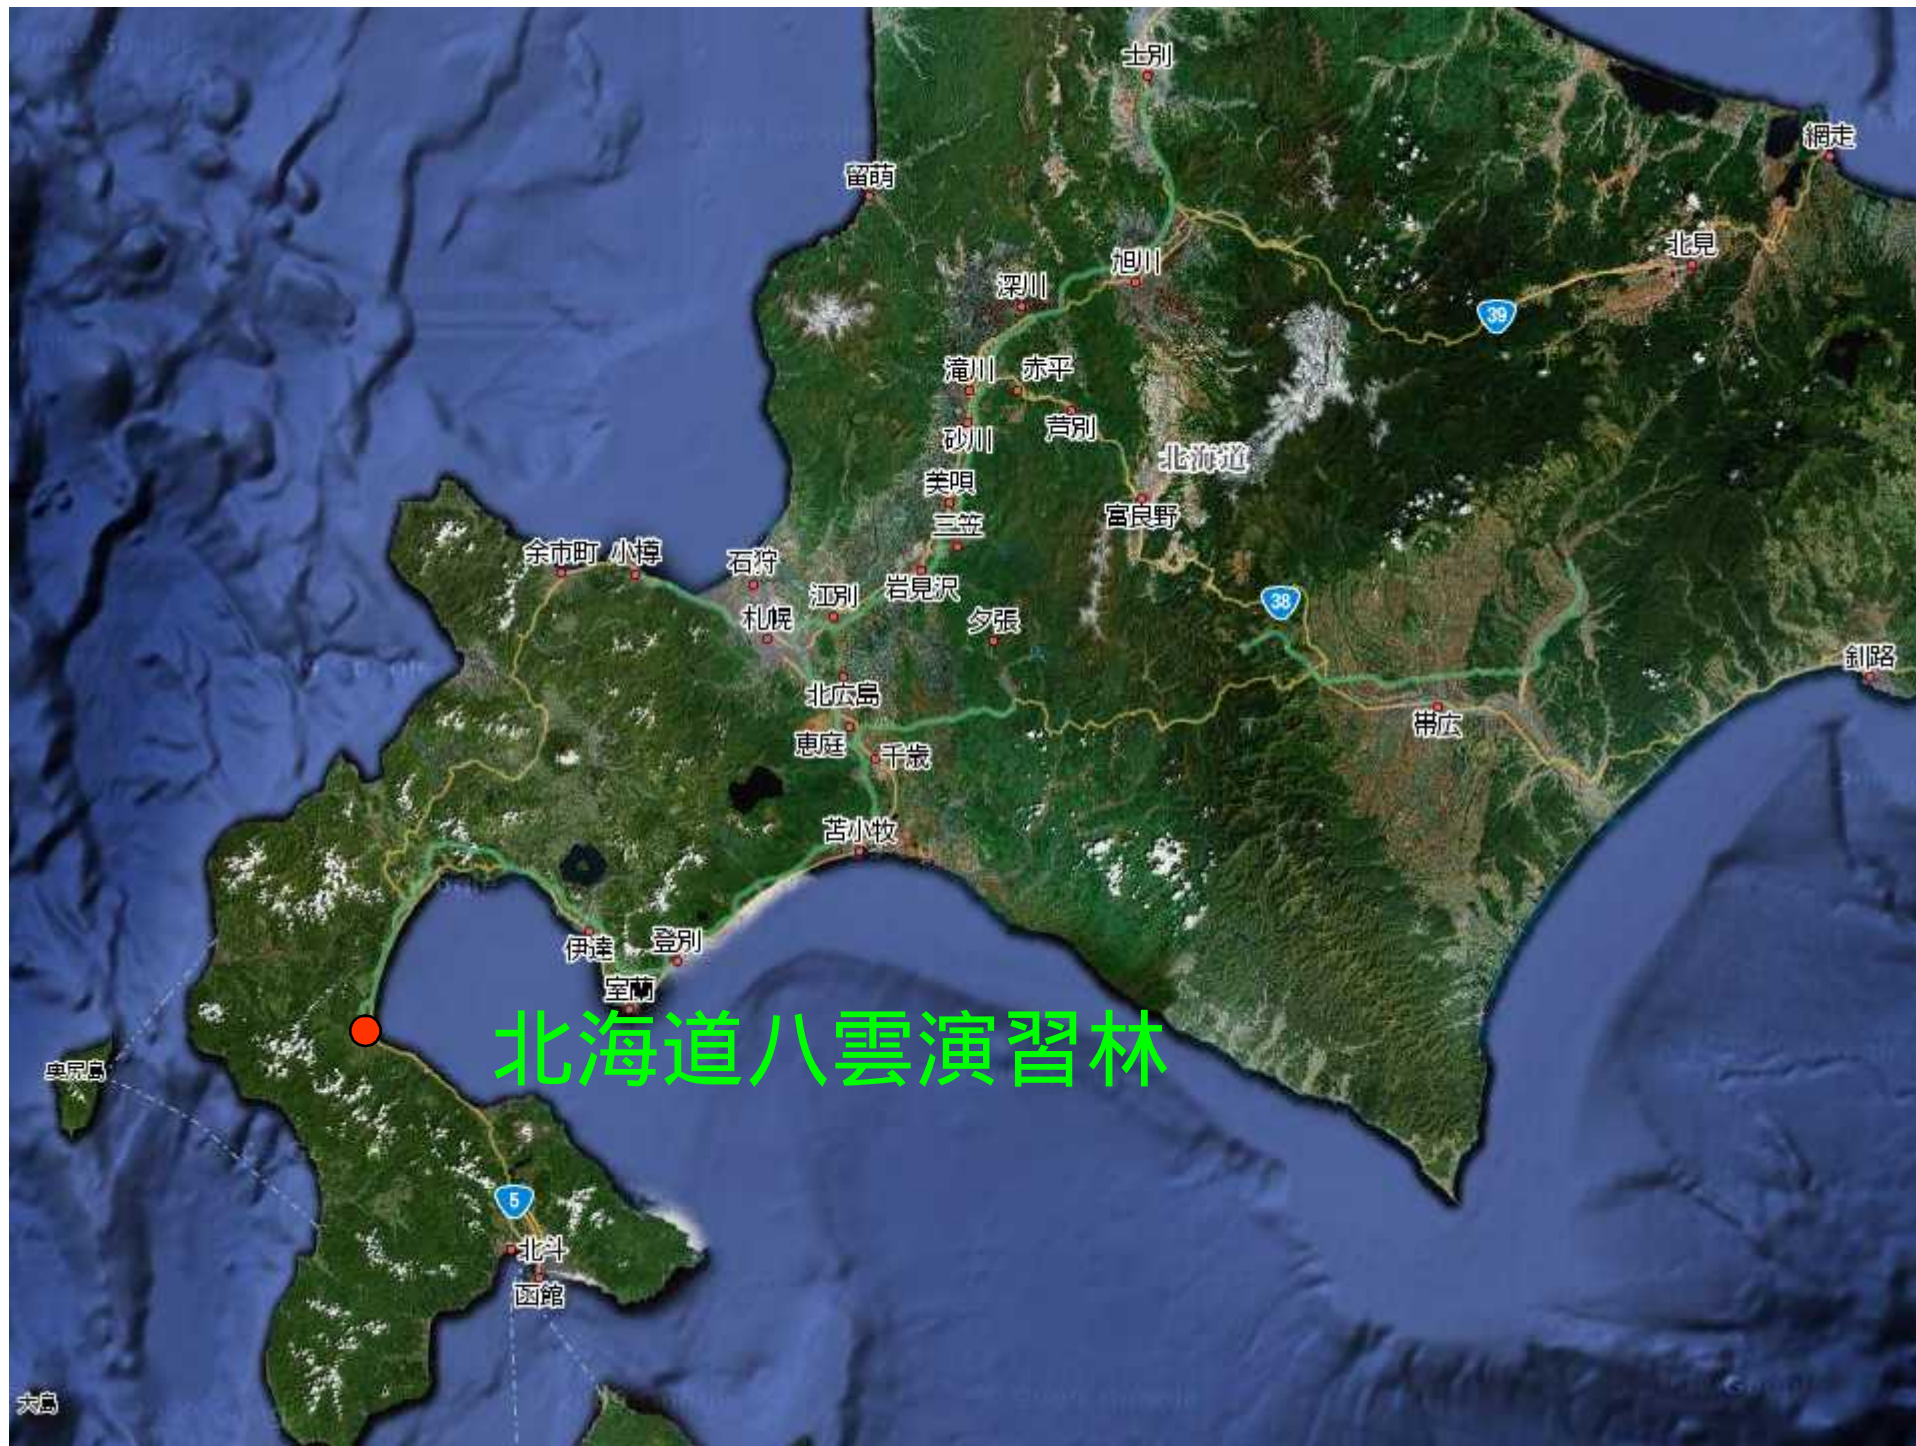

北方林実習

2009年8月24日(月)～27日(木)

引率教員：森林資源科学科教員

費用：約20,000円

徴収期間：7月8日(水)～16日(木)

申込方法：参加申し込みを6月末日まで
(詳細は追って掲示)

- フィールドは、日本大学北海道八雲演習林の亜寒帯林の生態と管理
- 北海道の森林植生や林業・木材産業を体験しながら学習する実習

北海道八雲演習林

最終日，八雲駅にて

実習所周辺の下草刈り

今夜はテントで野外泊

ブルーメライス ↓

ブルーメライスで樹高測定

地元の人との交流会会場づくり

手作りバターに挑戦中

演習林内でキツネに遭遇

いざ、自然観察に出発

解説員さんの話をよく聞いて

玉切り作業に挑戦！

ラミナから集成材加工工程見学