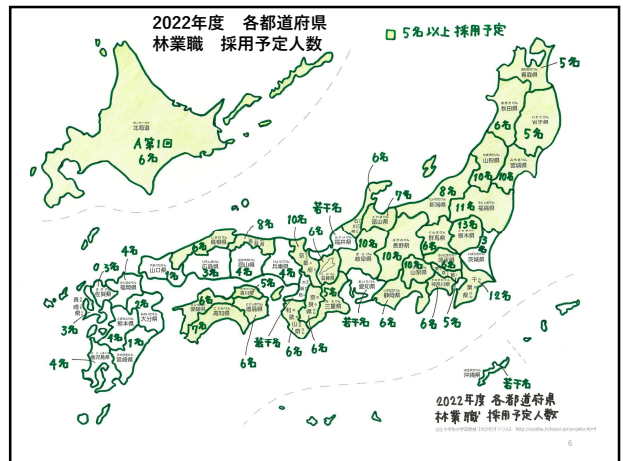

1. 公務員

【参考】森林資源科学科の近年の就職先（公務員内訳）

2019年度 (2020年3月卒)	人数	2020年度 (2021年3月卒)	人数
農林水産省 林野庁	2	農林水産省 林野庁	2
山梨県	2	防衛省	1
神奈川県	1	福島県	2
神奈川県 警察	1	北海道	2
静岡県	1	神奈川県	2
静岡県 教育委員会	1	神奈川県 教育委員会	1
東京都	1	東京都	1
北海道	1	千葉県	1
山口県	1	栃木県	1
千葉県	1	山梨県	1
秋田県	1	甲府市	1
金沢市、東金市、長野市、 羽生市、茅ヶ崎市、世田谷区、 相模原市 消防本部	各1	計	15
国立研究開発法人 森林研究・整備機構 森林整備センター	2		
計	22		