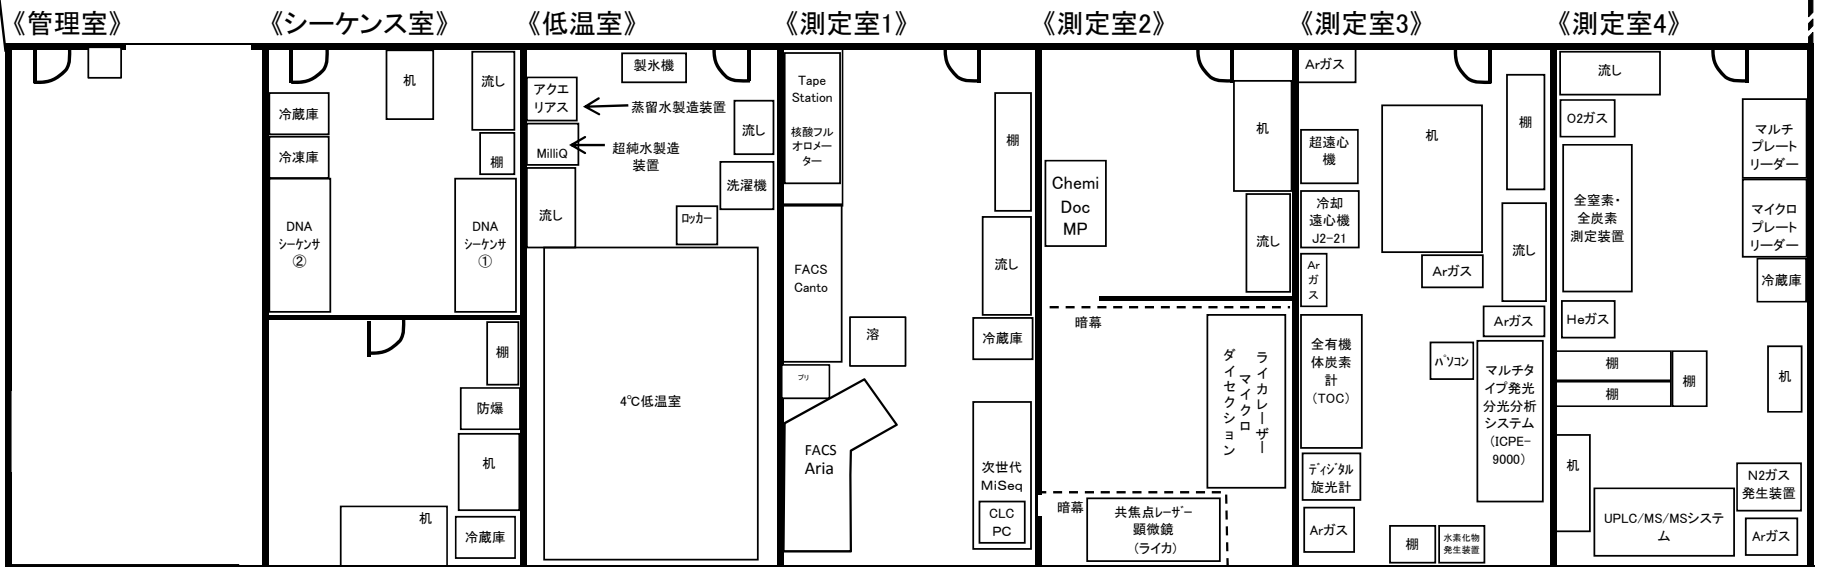

入口扉

* 1 マイクロアレイ解析装置一式

- ・ラボトップ電気泳動システム
- ・アスピレーター
- ・スライドガラス用卓上遠心機
- ・遠心濃縮機
- ・Nano Drop
- ・マイクロアレイスキャナー