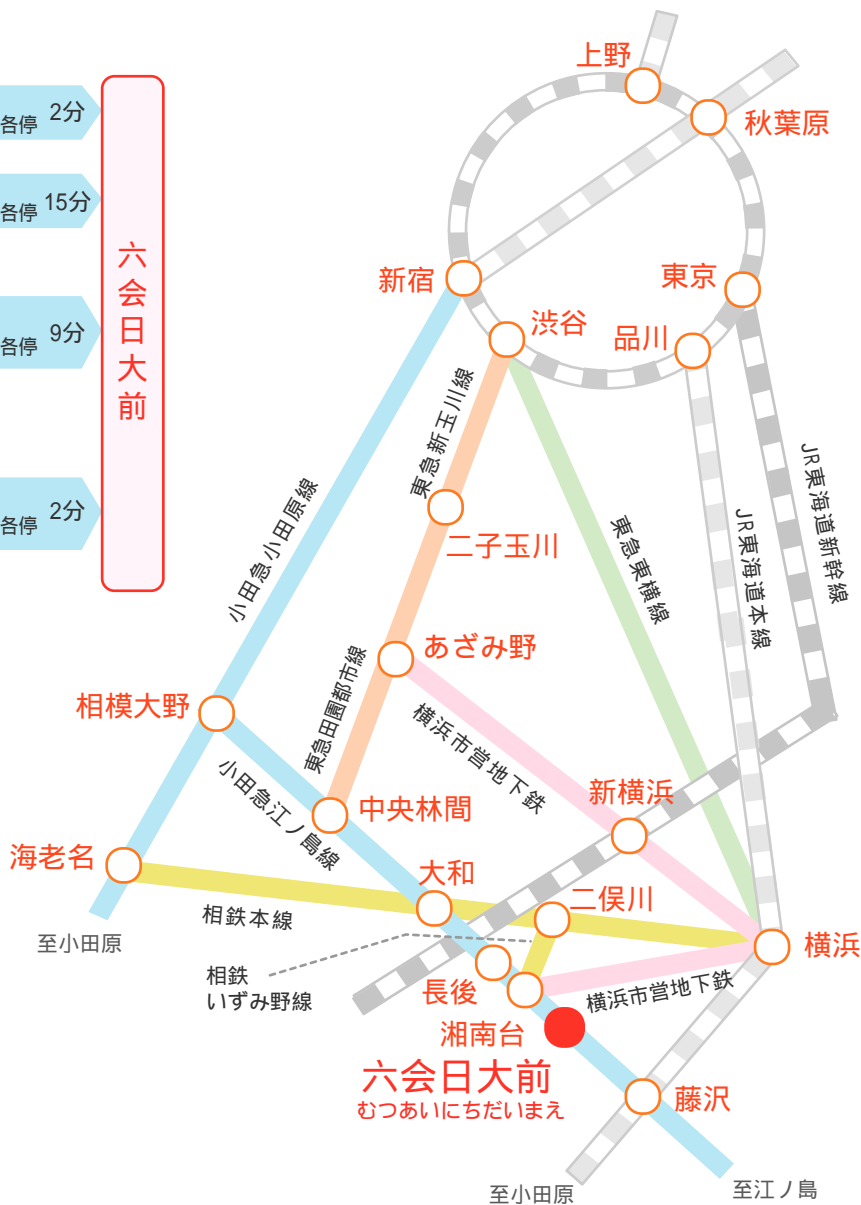

# ANMEC 日本大学生物資源科学部動物病院

## アクセスマップ

### 主要駅から動物病院へのアクセス

新宿	小田急小田原線 江ノ島線 急行 55分	湘南台	小田急 江ノ島線 各停 2分	六 会 日 大 前
渋谷	東急新玉川線 田園都市線 急行 36分	中央 林間	小田急 江ノ島線 各停 15分	
東京	JR 東海道線 各停 50分	藤沢	小田急 江ノ島線 各停 9分	
横浜	JR 東海道線 各停 20分	湘南台	小田急 江ノ島線 各停 2分	
	相鉄 いずみ野線 快速 29分			
	横浜 市営地下鉄 35分			