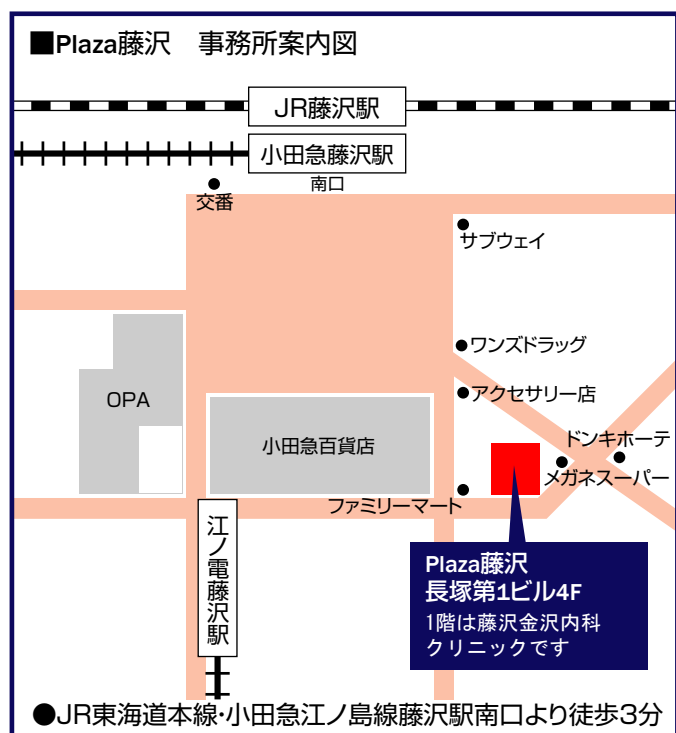

お住まい探し Information

アパート・マンションの紹介

湘南学生ライフでは、生物資源科学部の委託により、学生の皆様がよりよい環境で学生生活を過ごせるよう近隣のアパート・マンション・食事付学生会館等の住居を紹介致します。湘南学生ライフ<http://sumunda.jp>を開きますと、近隣提携業者と家主の物件を見る事ができます。また次の要領で大学ホームページからもアクセスすることができます。

大学HP→学生生活→各種案内→学生寮・アパート・下宿等紹介について
→受託会社湘南学生ライフHP→提携業者HP 及び家主物件一覧

提携業者一覧・家主物件一覧をご覧ください、直接電話・メール等で連絡をしてください。掲載提携業者より直接紹介された物件は、全て仲介手数料が50%割引になります。

ご不明な点は下記湘南学生ライフまでお問い合わせください。

※大学直営寮のお問い合わせ、お申し込みは、
(株)日本大学事業部(0120-130-515)へお願いします。

株式会社 湘南学生ライフ

Plaza藤沢

〒251-0055

神奈川県藤沢市南藤沢20-18
長塚第一ビル4F

TEL.0466-55-2021

FAX.0466-55-2025

E-mail:shonan@gakusei-life.com

<http://sumunda.jp>

営業時間:9時~18時

定休日:無休<年末年始除く>